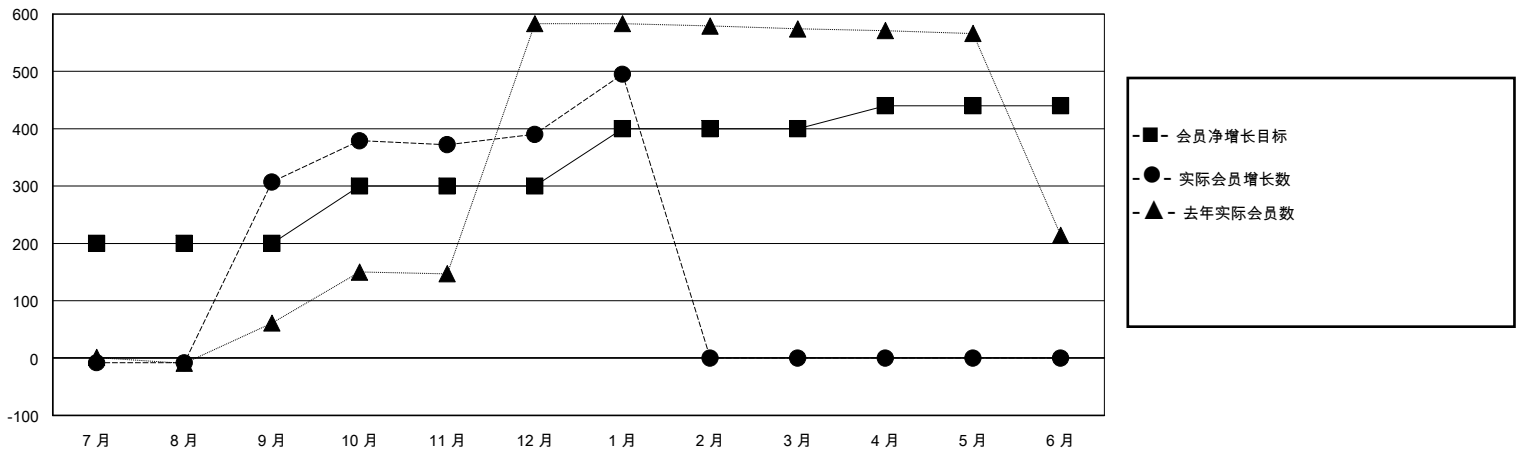

MONTHLY MEMBERSHIP PROGRESS REPORT

District 389

Results as of: 1/31/2024

GMT:

地点 CHINA

GMT宪章区

分会			
成果 2023-2024			
季	新分会目标	新会	会员流失的分会
7月/8月/9月	3	0	0
10月/11月/12月	0	1	0
1月/2月/3月	3	0	0
4月/5月/6月	1	0	0

位会员@每位须缴			
成果 2023-2024			
季	会员净增长目标	实际会员增长数	实际退会会员 (包括转会)
7月/8月/9月	200	330	13
10月/11月/12月	100	105	19
1月/2月/3月	100	112	5
4月/5月/6月	40	0	0

目标与实际新会累积

目标和实际会员累积

已取消的分会: 0

97 CLUBS OF 120 增添1位或以上的新会员

性别分布

男 1,837 (61.54%)
女 1,148 (38.46%)

放弃的会员

[点击这里取得累计会员数据](#)