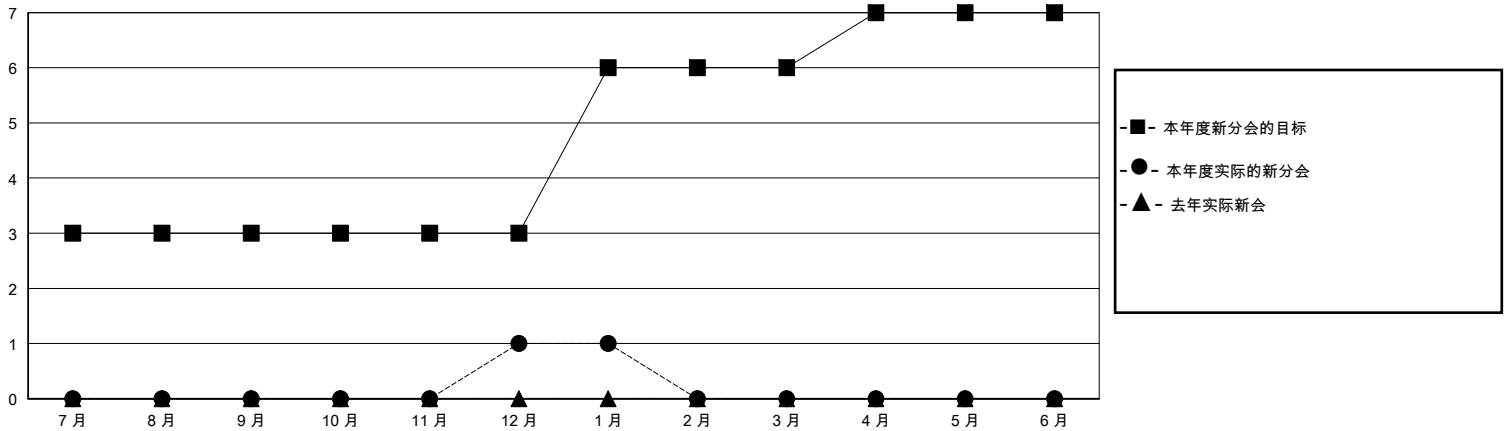

MONTHLY MEMBERSHIP PROGRESS REPORT

District 389

Results as of: 1/31/2024

GMT:

地点 CHINA

GMT宪章区

分会			
成果 2023-2024			
季	新分会目标	新会	会员流失的分会
7月/8月/9月	3	0	0
10月/11月/12月	0	1	0
1月/2月/3月	3	0	0
4月/5月/6月	1	0	0

位会员@每位须缴			
成果 2023-2024			
季	会员净增长目标	实际会员增长数	实际退会会员 (包括转会)
7月/8月/9月	200	330	13
10月/11月/12月	100	105	19
1月/2月/3月	100	112	5
4月/5月/6月	40	0	0

目标与实际新会累积

目标和实际会员累积

已取消的分会: 0

97 CLUBS OF 120 增添1位或以上的新会员

性别分布

男 1,837 (61.54%)
女 1,148 (38.46%)

放弃的会员

[点击这里取得累计会员数据](#)